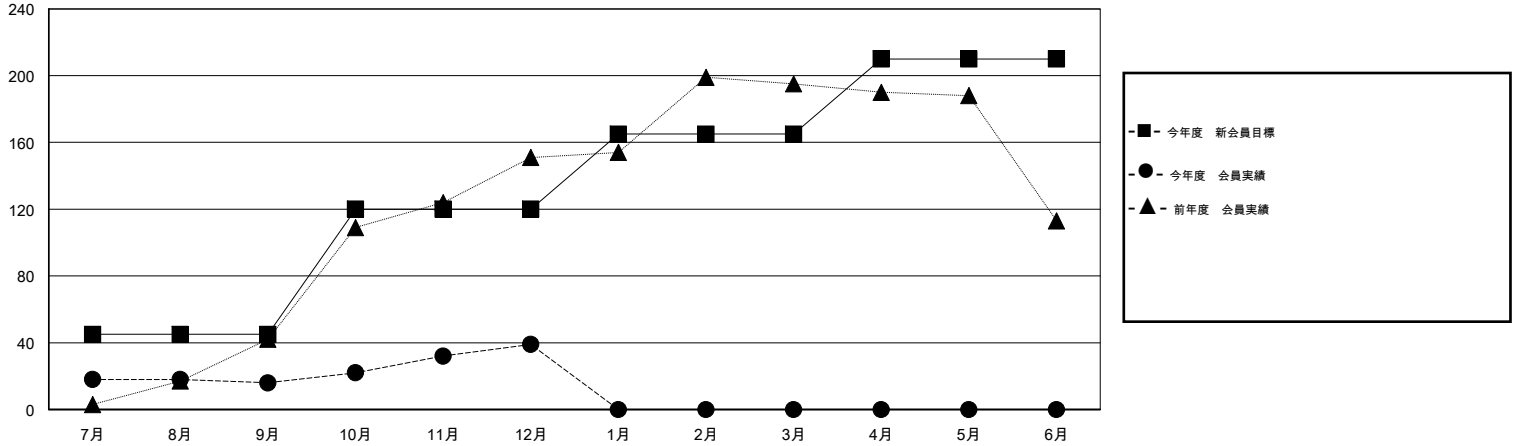

MONTHLY MEMBERSHIP PROGRESS REPORT

District 333 D

Results as of: 12/31/2016

GMT: Masayuki Kaneko

地域 JAPAN

GMT会則地域 5-Jap

クラブ				
結果 : 2016-2017				
四半期	新クラブ目標	新クラブ	解散クラブ	純増 / 減
7月/8月/9月	0	0	0	0
10月/11月/12月	1	0	0	0
1月/2月/3月	0	0	0	0
4月/5月/6月	0	0	0	0

名				
結果 : 2016-2017				
四半期	新会員目標	チャーターメン バー / 新会員	退会者	純増 / 減
7月/8月/9月	45	58	42	16
10月/11月/12月	75	41	18	23
1月/2月/3月	45	0	0	0
4月/5月/6月	45	0	0	0

新クラブ目標及び実績累計

会員目標及び実績累計

解散クラブ: 0	28 CLUBS OF 54 一名以上の新会員を登録	男女別
		男性 1,791 (72.04%)
		女性 695 (27.96%)
退会者	健康診断データはこちら	家族会員 1,253
物故会員 5		世帯主 531
クラブ解散 0		世帯主以外 722
その他 55		
合計 60		